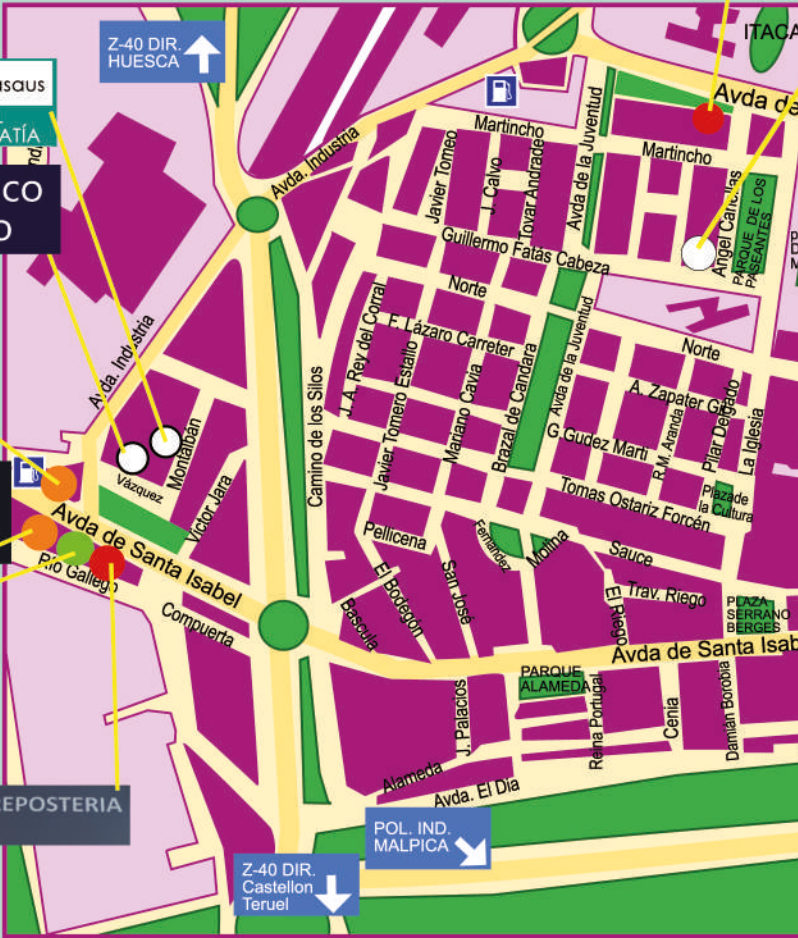

TEELL
EDITORIAL

MUCHOMEJOR
MARKETING DIGITAL 8
ESTUDIO CREATIVO

Dra. Carmen Fuertes Casaus
MEDICINA GENERAL
OSTEOPATÍA - HOMEOPATÍA

**Centro Médico
Río Gállego**