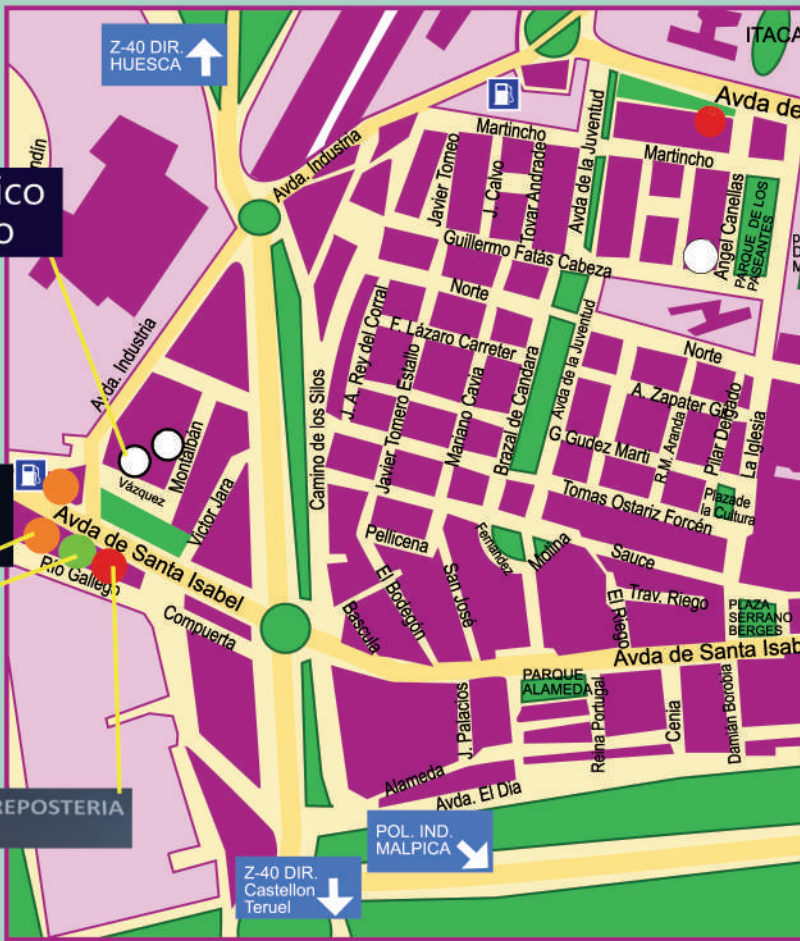

MONASTERIO DE SAMOS, Nº 8

www.climarfrica.com

climarfrica@climarfrica.com

Centro Médico Río Gállego

OBRADOR PANADERIA Y REPOSTERIA RÍO GALLEGO

SARA DOMÍNGUEZ
fotografía

SANTA ISABEL

- Alimentación, Panadería, Pastelería
- Cafetería, Cervecería, Restaurante
- Peluquería, Perfumería, Belleza
- Ropa, Complementos, Joyería, Bebés
- Autoescuela, Academias
- Agencias Viajes
- Seguros, Servicios, Varios
- Salud, Clínica Dental, Quiromasaje
- Guardería Infantil
- Librería, Papelería
- Tintorería, Limpieza, Desinfecciones
- Mueble, Hogar, Jardín, Reformas
- Electricidad, PC, Automoción
- Veterinario, Mascotas, Guardería Canina