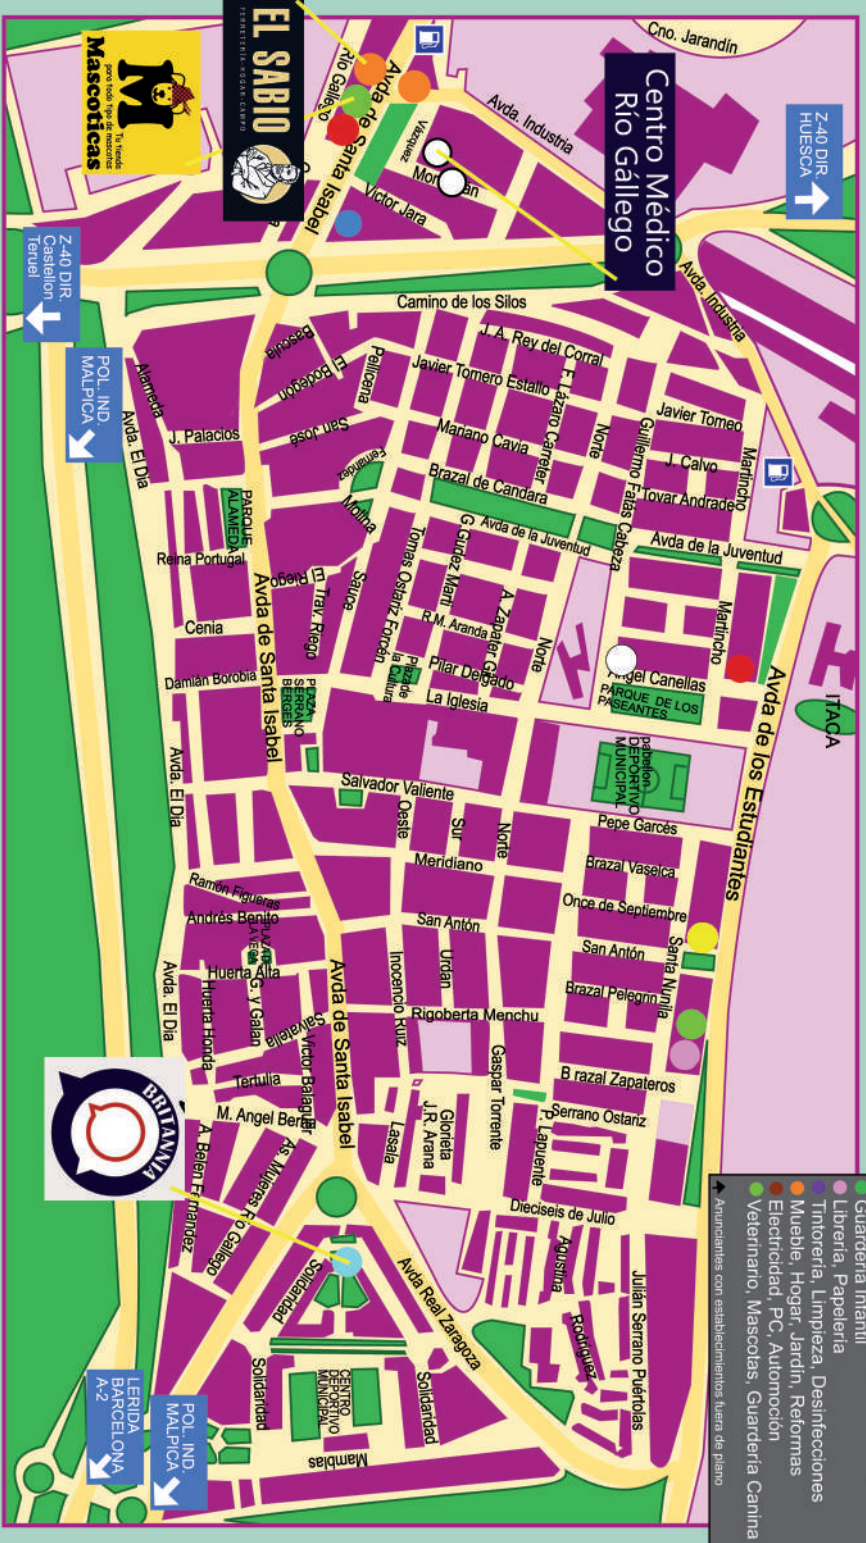

climarfrika

EL SABIO
SERVICIO DE ASesorIA

Mascotas
para todos los tipos de mascotas
Tu mascota es tu familia

Centro Médico Río Gállego

Z-40 DIR
HUESCA

Z-40 DIR
Casellón
Tardel

POL. IND.
MALPICA

BRIVANIA