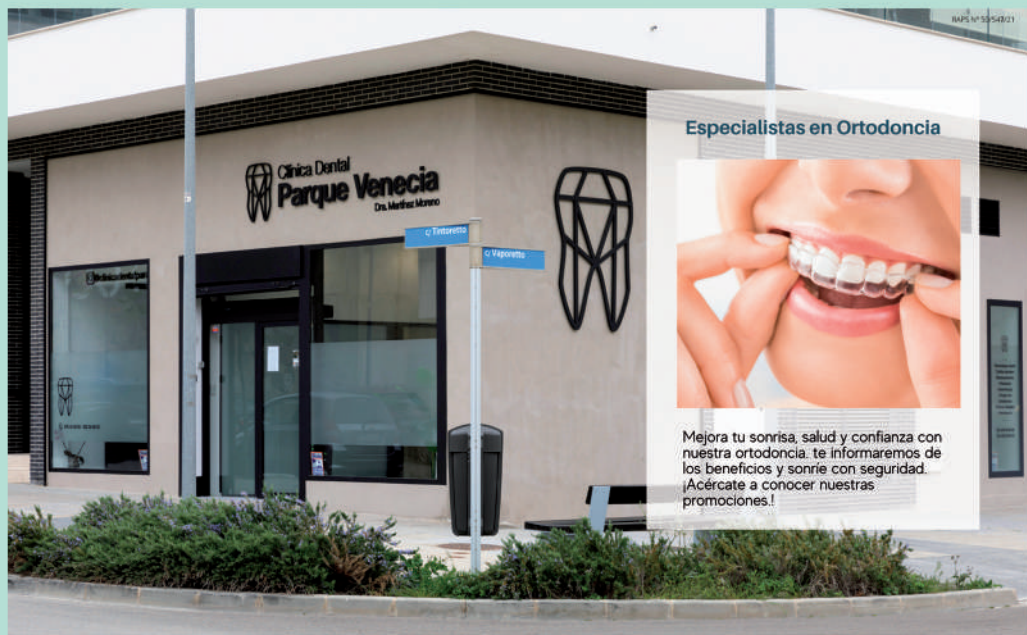

Respecto a la **Comodidad y Adaptabilidad**, la mayoría de los pacientes se adaptan rápidamente a los **Brackets**, pero en ocasiones, pueden generar molestias iniciales y pueden requerir algo más de tiempo acostumbrarse a ellos. Con la **Ortodoncia Invisible**, los alineadores son removibles, lo que facilita la limpieza y permite comer sin restricciones. Esta característica proporciona una mayor comodidad y flexibilidad en comparación con los Brackets fijos.

Otro aspecto muy importante a tener en cuenta es la **Higiene**, que es un factor que afecta directamente a nuestra salud bucal durante y después del tratamiento. Los **Brackets**, requieren una atención especial durante el cepillado para evitar la acumulación de placa y reducir el riesgo de caries o gingivitis, y la **Ortodoncia Invisible** dada la facilidad de retirar los alineadores facilita la higiene bucal, pero es esencial cepillar y limpiar los alineadores regularmente para mantener una buena salud oral.

Finalmente, en cuanto al **Coste**, los Brackets tienden a ser más asequibles en comparación con la **Ortodoncia Invisible**, pero muchos pacientes valoran la inversión en su comodidad y estética.

Como **Conclusión**, la decisión va a depender de las prioridades personales, estilo de vida y expectativas del tratamiento. Nuestra recomendación es siempre que se consulte a nuestro ortodontista para obtener una respuesta personalizada.

Especialistas en Ortodoncia