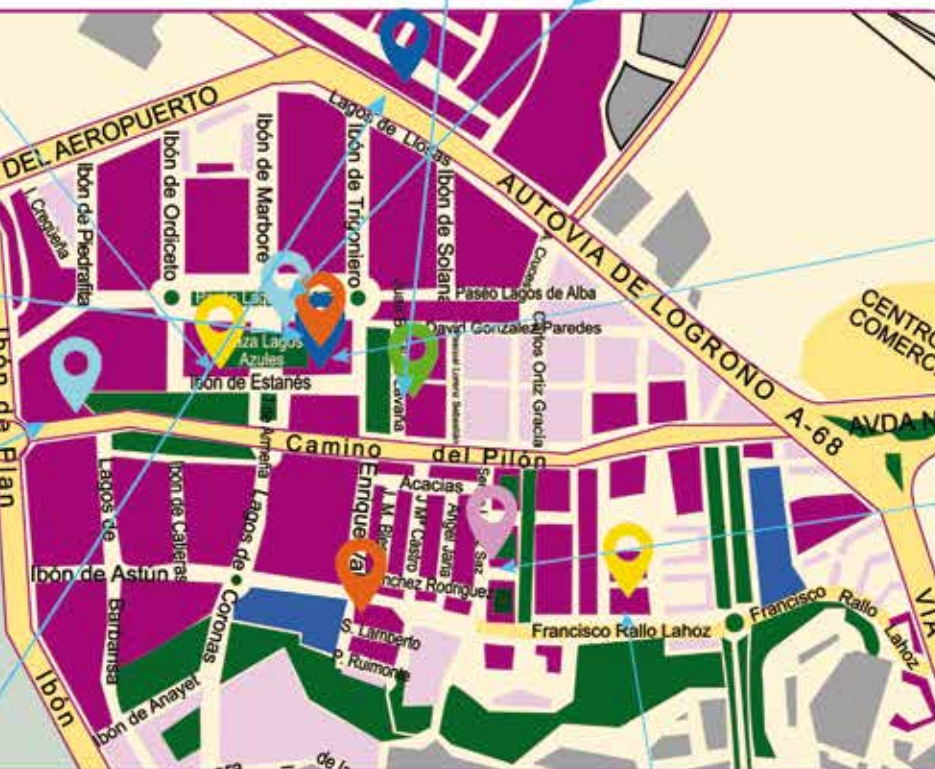

Plaza Lagos azules Nº6

Próxima apertura en Ronda Ibón de Plan Nº18

Pedidos
recogida en tienda
604 811 659

Viajes Verne
Experience
El mejor de los viajes siempre es el próximo...
www.viajesverne.com

Plaza Lagos Azules, 9 local 11
976 193 245 - 669 577 230